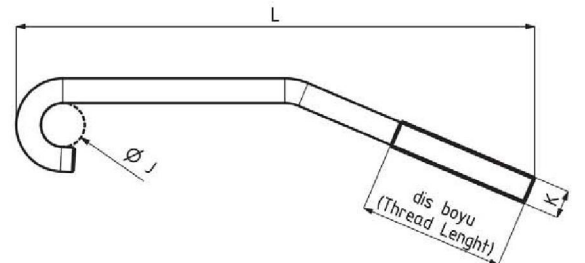

311

**U Kanca**  
U Hook

KOD	MODEL NO	PASLANMAZ (STAINLESS)	SİYAH (BLACK)	J	K	L	DİŞ BOYU (Thread length)
150 - 63	311-312-321-331-351-1 311-312-351-2	S 150 - 63	B 150 - 63	23	M4	90	45
150 - 591	311-312-321-331-351-1 311-312-351-2	S 150 - 591	B 150 - 591	23	M4	75	45
150 - 155	311-312-321-331-351-1 311-312-351-2	S 150 - 155	B 150 - 155	23	M4	140	45
150 - 08	311-312-351-3	S 150 - 08	B 150 - 08	30	M6	105	75
150 - 156	311-312-351-3	S 150 - 156	B 150 - 156	30	M6	155	75
150 - 34	311-312-351-4	S 150 - 34	B 150 - 34	43	M8	145	95
150 - 198	311-312-351-4	S 150 - 198	B 150 - 198	43	M8	195	65
150 - 35	311-312-351-4	S 150 - 35	B 150 - 35	43	M8	295	85
150 - 148	341 - 4	--	B 150 - 148	50	M10	210	130
150 - 141	311-312-351-5	S 150 - 141	B 150 - 141	45	M10	180	110
150 - 285	341 - 5	--	B 150 - 285	54	M12	146	65
150 - 512	341 - 4	--	B 150 - 512	50	M10	260	130
150 - 516	311-312-351-5	S 150 - 516	B 150 - 516	45	M10	230	130

421

**C Kanca**  
C Hook

KOD	MODEL NO	PASLANMAZ (STAINLESS)	SİYAH (BLACK)	J	K	L	DİŞ BOYU (Thread length)
150-139	421-3	S 150-139	B 150-139	40	M8	159	40

411

**C Kanca**  
C Hook

KOD	MODEL NO	PASLANMAZ (STAINLESS)	SİYAH (BLACK)	J	K	L	DİŞ BOYU (Thread length)
150 - 69	411-412 - 2	S 150-69	B 150-69	9	M6	117	35
150 - 13	411-412 - 3	S 150-13	B 150-13	12,5	M8	147	40
150 - 44	411-412 - 4	S 150-44	B 150-44	16	M10	197	55