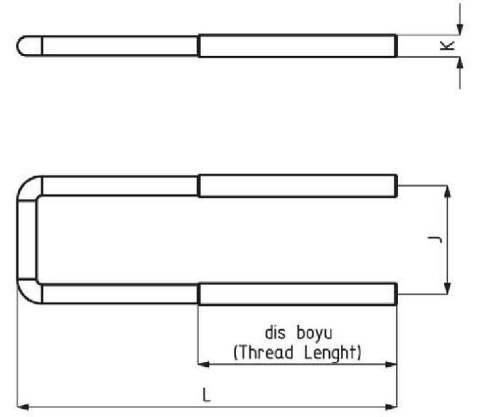

311

**U Kanca**  
U Hook

KOD	MODEL NO	PASLANMAZ (STAINLESS)	SİYAH (BLACK)	J	K	L	DİŞ BOYU (Thread length)
150 - 63	311-312-321-331-351-1 311-312-351-2	S 150 - 63	B 150 - 63	23	M4	90	45
150 - 591	311-312-321-331-351-1 311-312-351-2	S 150 - 591	B 150 - 591	23	M4	75	45
150 - 155	311-312-321-331-351-1 311-312-351-2	S 150 - 155	B 150 - 155	23	M4	140	45
150 - 08	311-312-351-3	S 150 - 08	B 150 - 08	30	M6	105	75
150 - 156	311-312-351-3	S 150 - 156	B 150 - 156	30	M6	155	75
150 - 34	311-312-351-4	S 150 - 34	B 150 - 34	43	M8	145	95
150 - 198	311-312-351-4	S 150 - 198	B 150 - 198	43	M8	195	65
150 - 35	311-312-351-4	S 150 - 35	B 150 - 35	43	M8	295	85
150 - 148	341 - 4	--	B 150 - 148	50	M10	210	130
150 - 141	311-312-351-5	S 150 - 141	B 150 - 141	45	M10	180	110
150 - 285	341 - 5	--	B 150 - 285	54	M12	146	65
150 - 512	341 - 4	--	B 150 - 512	50	M10	260	130
150 - 516	311-312-351-5	S 150 - 516	B 150 - 516	45	M10	230	130

421

**C Kanca**  
C Hook

KOD	MODEL NO	PASLANMAZ (STAINLESS)	SİYAH (BLACK)	J	K	L	DİŞ BOYU (Thread length)
150-139	421-3	S 150-139	B 150-139	40	M8	159	40

411

**C Kanca**  
C Hook

KOD	MODEL NO	PASLANMAZ (STAINLESS)	SİYAH (BLACK)	J	K	L	DİŞ BOYU (Thread length)
150 - 69	411-412 - 2	S 150-69	B 150-69	9	M6	117	35
150 - 13	411-412 - 3	S 150-13	B 150-13	12,5	M8	147	40
150 - 44	411-412 - 4	S 150-44	B 150-44	16	M10	197	55