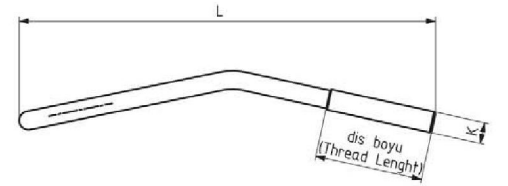

311

**U Kanca**  
U Hook

KOD	MODEL NO	PASLANMAZ (STAINLESS)	SİYAH (BLACK)	J	K	L	DİŞ BOYU (Thread length)
150 - 63	311-312-321-331-351-1 311-312-351-2	S 150 - 63	B 150 - 63	23	M4	90	45
150 - 591	311-312-321-331-351-1 311-312-351-2	S 150 - 591	B 150 - 591	23	M4	75	45
150 - 155	311-312-321-331-351-1 311-312-351-2	S 150 - 155	B 150 - 155	23	M4	140	45
150 - 08	311-312-351-3	S 150 - 08	B 150 - 08	30	M6	105	75
150 - 156	311-312-351-3	S 150 - 156	B 150 - 156	30	M6	155	75
150 - 34	311-312-351-4	S 150 - 34	B 150 - 34	43	M8	145	95
150 - 198	311-312-351-4	S 150 - 198	B 150 - 198	43	M8	195	65
150 - 35	311-312-351-4	S 150 - 35	B 150 - 35	43	M8	295	85
150 - 148	341 - 4	--	B 150 - 148	50	M10	210	130
150 - 141	311-312-351-5	S 150 - 141	B 150 - 141	45	M10	180	110
150 - 285	341 - 5	--	B 150 - 285	54	M12	146	65
150 - 512	341 - 4	--	B 150 - 512	50	M10	260	130
150 - 516	311-312-351-5	S 150 - 516	B 150 - 516	45	M10	230	130

421

**C Kanca**  
C Hook

KOD	MODEL NO	PASLANMAZ (STAINLESS)	SİYAH (BLACK)	J	K	L	DİŞ BOYU (Thread length)
150-139	421-3	S 150-139	B 150-139	40	M8	159	40

411

**C Kanca**  
C Hook

KOD	MODEL NO	PASLANMAZ (STAINLESS)	SİYAH (BLACK)	J	K	L	DİŞ BOYU (Thread length)
150 - 69	411-412 - 2	S 150-69	B 150-69	9	M6	117	35
150 - 13	411-412 - 3	S 150-13	B 150-13	12,5	M8	147	40
150 - 44	411-412 - 4	S 150-44	B 150-44	16	M10	197	55